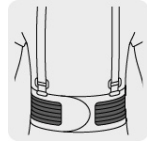

Fajas lumbares

- Fabricadas de poliéster, elastano, nylon y polietileno
- Tirantes ajustables
- Flexibles para mayor comodidad
- Cierre con fijación hook and loop
- 4 Varillas para soporte lumbar

Bandas elásticas para mayor ajuste

Especificaciones

Individuales

Código	Clave	Talla	Inner	Master
10953	FAJA-S	CH	2	16
14237	FAJA-M	M	2	16
14238	FAJA-L	G	2	16
10954	FAJA-XL	EG	2	16

Generales

Empaque individual	Blíster
---------------------------	---------